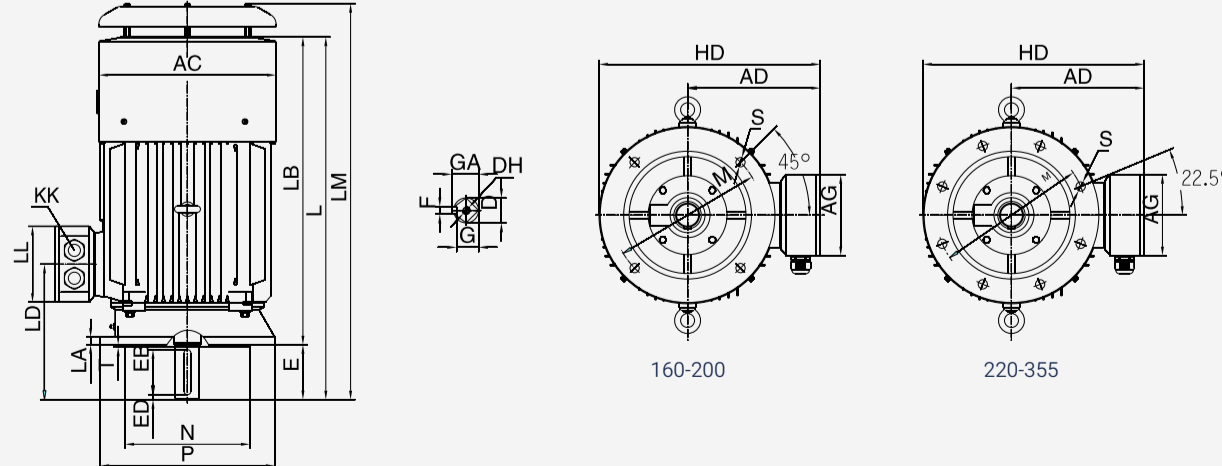

IMB3 H63-355

Installation	Frame Size	A	AA	AB	AC	AD	AG	B	BB	C	D	DH	E	EB	ED	F	G	GA	H	HA	K	KK	L	LD	LL
IMB3	315L	508	120	628	620	527	320	508	680	216	80	M20X42	170	160	5	22	71	85	315	45	4 -φ 28	2-M63X1.5	1318	427	280

IMB5 H63-355

Installation	Frame Size	AC	AD	AG	D	DH	E	EB	ED	F	G	GA	HD	KK	L	LA	LB	LD	LL	M	N	P	S	T
IMB5	315L	620	527	320	80	M20X42	170	160	5	22	71	85	857	2-M63X1.5	1318	22	1148	427	280	600	550	660	24	6

IMB35 H63-355

Installation	Frame Size	A	AA	AB	AC	AD	AG	B	BB	C	D	DH	E	EB	ED	F								
	315L	508	120	628	620	527	320	508	680	216	80	M20X42	170	160	5	22								
	G	GA	H	HA	K	KK	L	LA	LB	LD	LL	M	N	P	S	T								
IMB35	71	85	315	45	4 -φ 28	2-M63X1.5	1318	22	1148	427	280	600	550	660	24	6								

IMV1 H160-355

Installation	Frame Size	AC	AD	AG	D	DH	E	EB	ED	F	G	GA	HD	KK	L	LA	LB	LD	LL	LM	M	N	P	S	T
IMV1	315L	620	527	284	80	M20X42	170	160	5	22	71	85	857	2-M63X1.5	1318	22	1148	427	280	1399	600	550	660	24	6