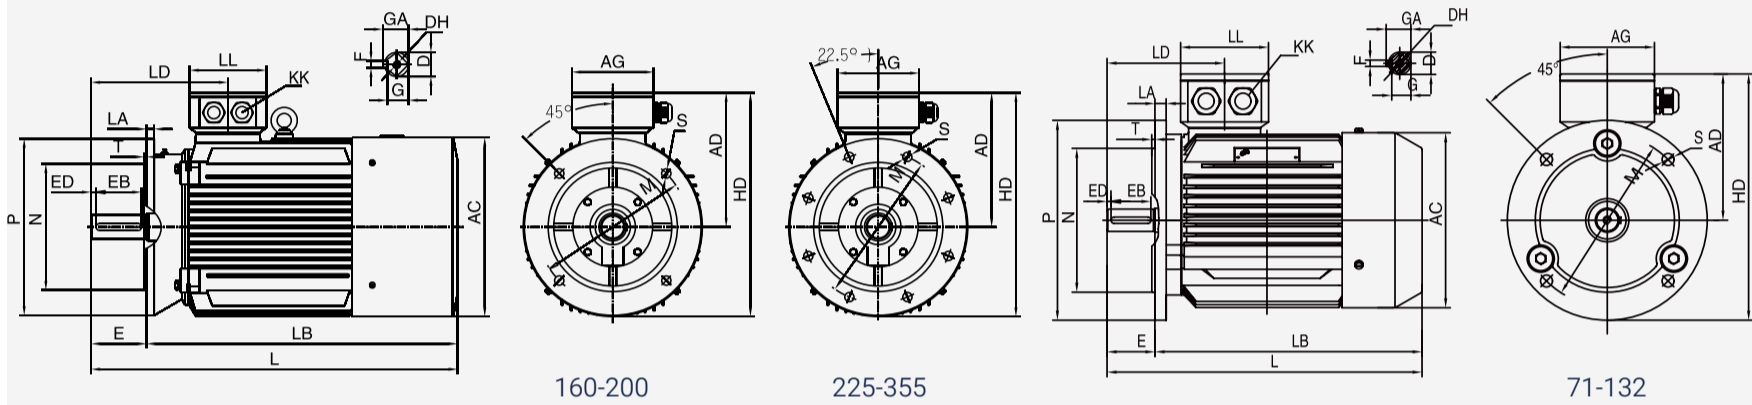

IMB3 H63-355

Installation	Frame Size	A	AA	AB	AC	AD	AG	B	BB	C	D	DH	E	EB	ED	F	G	GA	H	HA	K	KK	L	LD	LL
IMB3	315L	508	120	628	620	527	320	508	680	216	80	M20X42	170	160	5	22	71	85	315	45	4 -φ 28	2-M63X1.5	1318	427	280

IMB5 H63-355

Installation	Frame Size	AC	AD	AG	D	DH	E	EB	ED	F	G	GA	HD	KK	L	LA	LB	LD	LL	M	N	P	S	T
IMB5	315L	620	527	320	80	M20X42	170	160	5	22	71	85	857	2-M63X1.5	1318	22	1148	427	280	600	550	660	24	6

IMB35 H63-355

Installation	Frame Size	A	AA	AB	AC	AD	AG	B	BB	C	D	DH	E	EB	ED	F								
	315L	508	120	628	620	527	320	508	680	216	80	M20X42	170	160	5	22								
	G	GA	H	HA	K	KK	L	LA	LB	LD	LL	M	N	P	S	T								
IMB35	71	85	315	45	4 -φ 28	2-M63X1.5	1318	22	1148	427	280	600	550	660	24	6								

IMV1 H160-355

Installation	Frame Size	AC	AD	AG	D	DH	E	EB	ED	F	G	GA	HD	KK	L	LA	LB	LD	LL	LM	M	N	P	S	T
IMV1	315L	620	527	284	80	M20X42	170	160	5	22	71	85	857	2-M63X1.5	1318	22	1148	427	280	1399	600	550	660	24	6